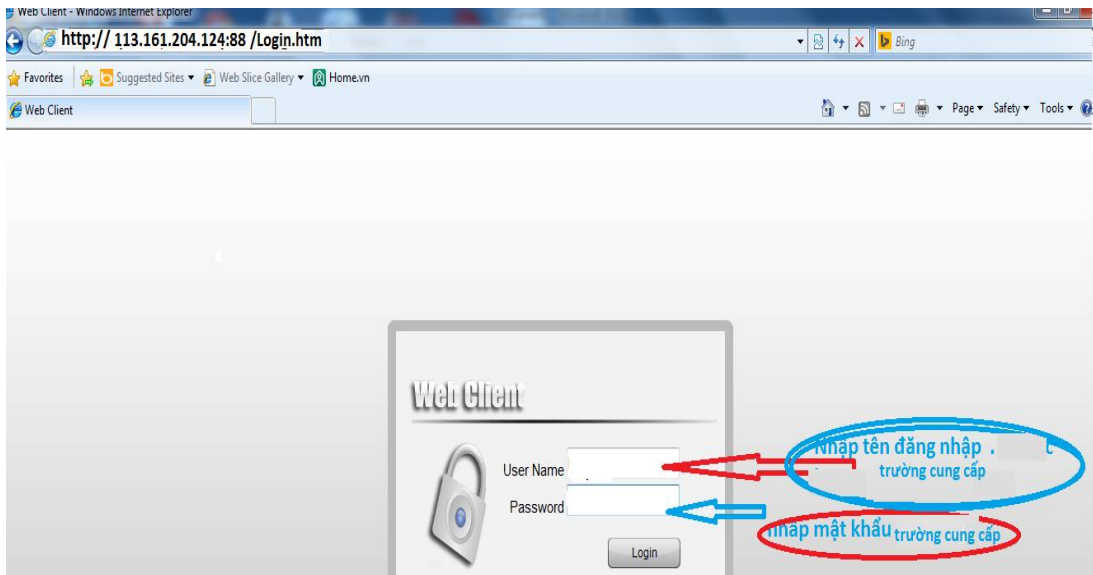

<http://www.vascantho.edu.vn//>

2. Chọn lớp cần đăng nhập xem camera nhấp vào. Máy vi tính cài 1 lần lần sau mở là vào ngay.
Lưu ý: Nhà trẻ - Lớp Mầm công là **89**, Lớp chồi – Lớp Lá công là **88** (VD: 113.161.104.124: **89**)

Sau đó màn hình xuất hiện thông báo :

Vào tools làm các bước :1,2 ,3,4,5 để mở

Sau khi hoàn tất enable trong tool ta làm tiếp sau:

Tiếp theo Ta nhấn vào đây.

Sau khi tải xong màn hình xuất hiện .nhập user name và password sau đó nhấn login để vào xem

4. Nếu camera không hiển thị hình ảnh quý phụ huynh bấm vào nút **Play tô màu đỏ** như hình bên dưới sẽ thấy được hình ảnh

1.