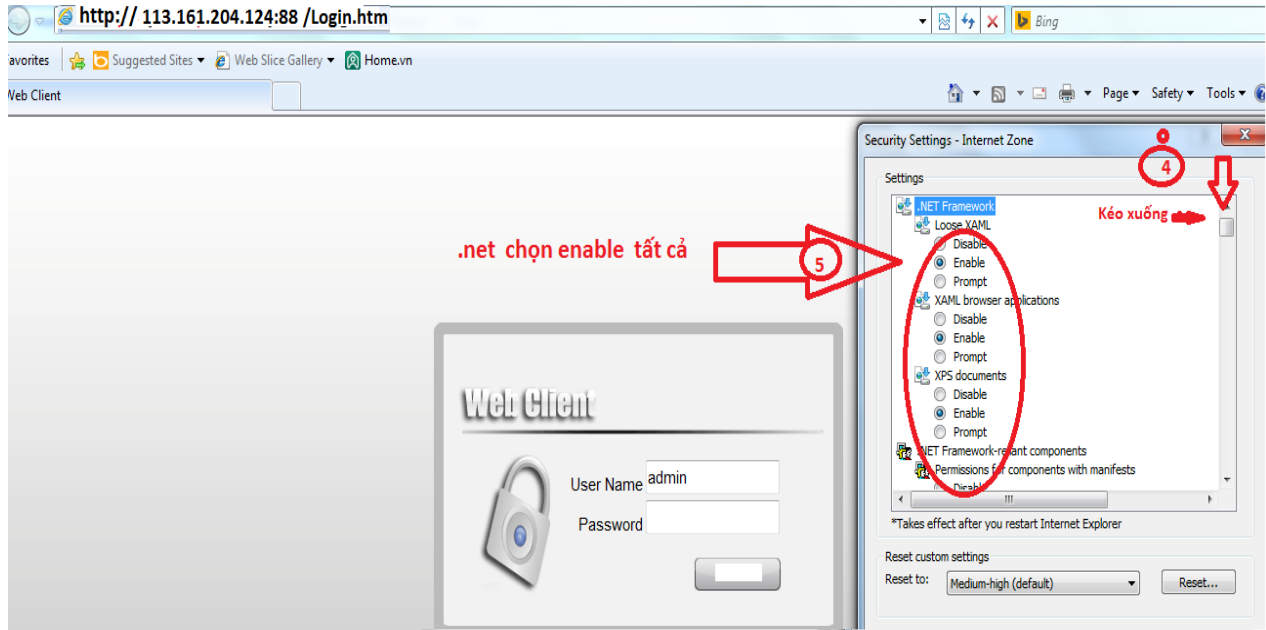

<http://www.vascantho.edu.vn//>

2. Chọn lớp cần đăng nhập xem camera nhấp vào. Máy vi tính cài 1 lần lần sau mở là vào ngay.
Lưu ý: Nhà trẻ - Lớp Mầm công là **89**, Lớp chồi – Lớp Lá công là **88** (VD: 113.161.104.124: **89**)

Sau đó màn hình xuất hiện thông báo :

Vào tools làm các bước :1,2 ,3,4,5 để mở

Sau khi hoàn tất enable trong tool ta làm tiếp sau:

Tiếp theo Ta nhấn vào đây.

Sau khi tải xong màn hình xuất hiện .nhập user name và password sau đó nhấn login để vào xem