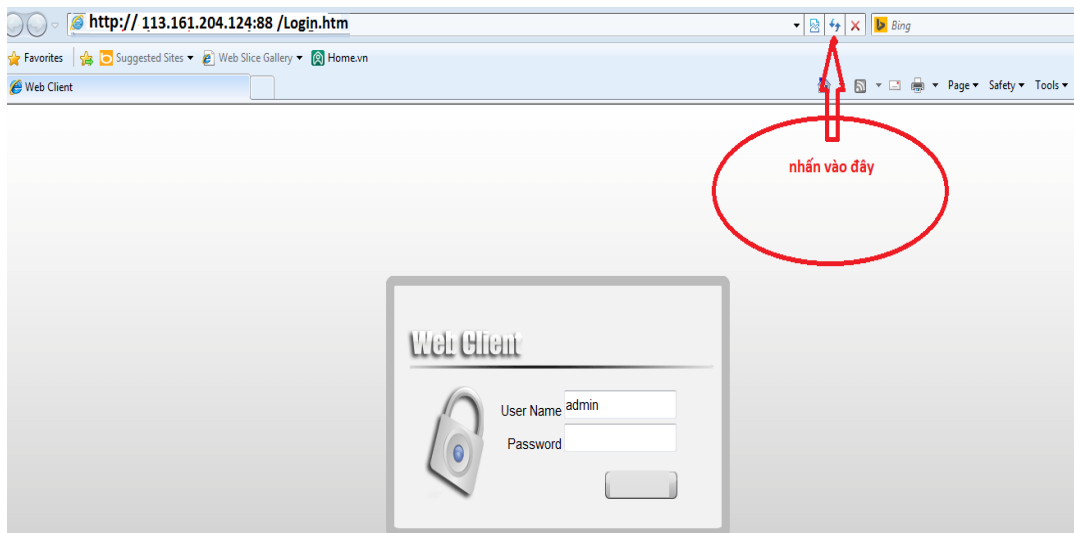

<http://www.vascantho.edu.vn//>

2. Chọn lớp cần đăng nhập xem camera nhấp vào. Máy vi tính cài 1 lần lần sau mở là vào ngay.
Lưu ý: Nhà trẻ - Lớp Mầm công là **89**, Lớp chồi – Lớp Lá công là **88** (VD: 113.161.104.124: **89**)

Sau đó màn hình xuất hiện thông báo :

Vào tools làm các bước :1,2 ,3,4,5 để mở

Sau khi hoàn tất enable trong tool ta làm tiếp sau:

Tiếp theo Ta nhấn vào đây.

Sau khi tải xong màn hình xuất hiện .nhập user name và password sau đó nhấn login để vào xem