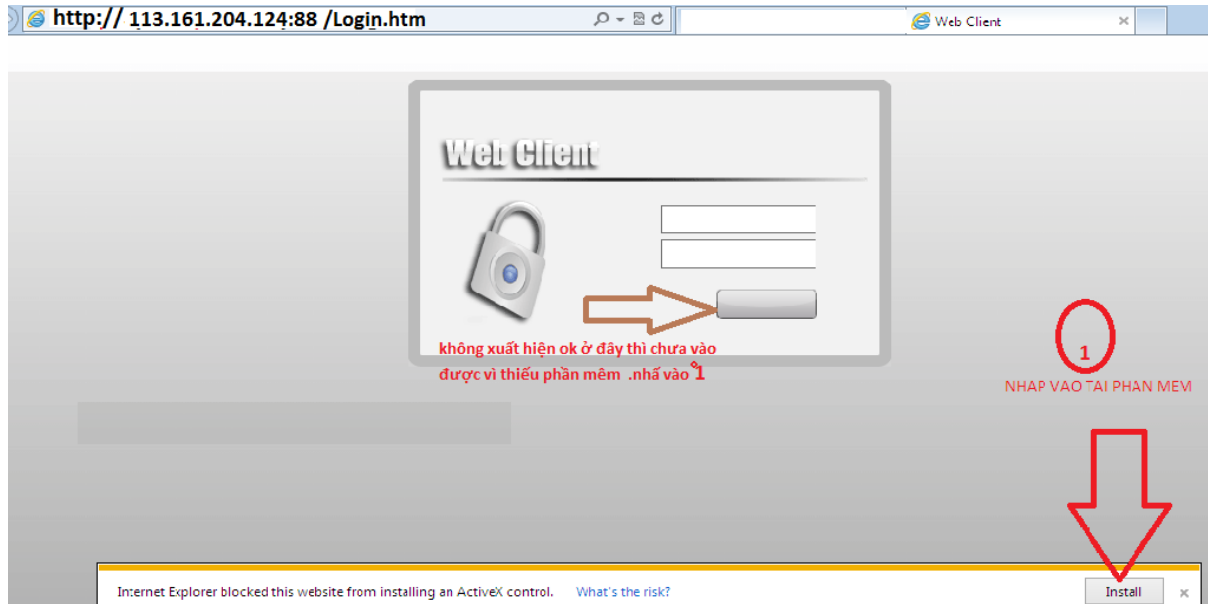

HƯỚNG DẪN ĐĂNG NHẬP VÀO XEM CAMERA MẦM NON VIỆT ÚC

Hướng dẫn đăng nhập trên website Trường Mầm Non Việt Úc

1. Mở trình duyệt **Internet Explorer** (chỉ hỗ trợ trình duyệt **IE Riêng Win dow 8 và win10** chọn **Explorer trong program files , send to distops)** vào trang web

<http://www.vascantho.edu.vn//>

2. Chọn lớp cần đăng nhập xem camera nhấp vào. Máy vi tính cài 1 lần lần sau mở là vào ngay.
Lưu ý: Nhà trẻ - Lớp Mầm công là **89**, Lớp chồi – Lớp Lá công là **88** (VD: 113.161.104.124: **89**)

Sau đó màn hình xuất hiện thông báo :

Vào tools làm các bước :1,2 ,3,4,5 để mở

Sau khi hoàn tất enable trong tool ta làm tiếp sau:

Tiếp theo Ta nhấn vào đây.

Sau khi tải xong màn hình xuất hiện .nhập user name và password sau đó nhấn login để vào xem