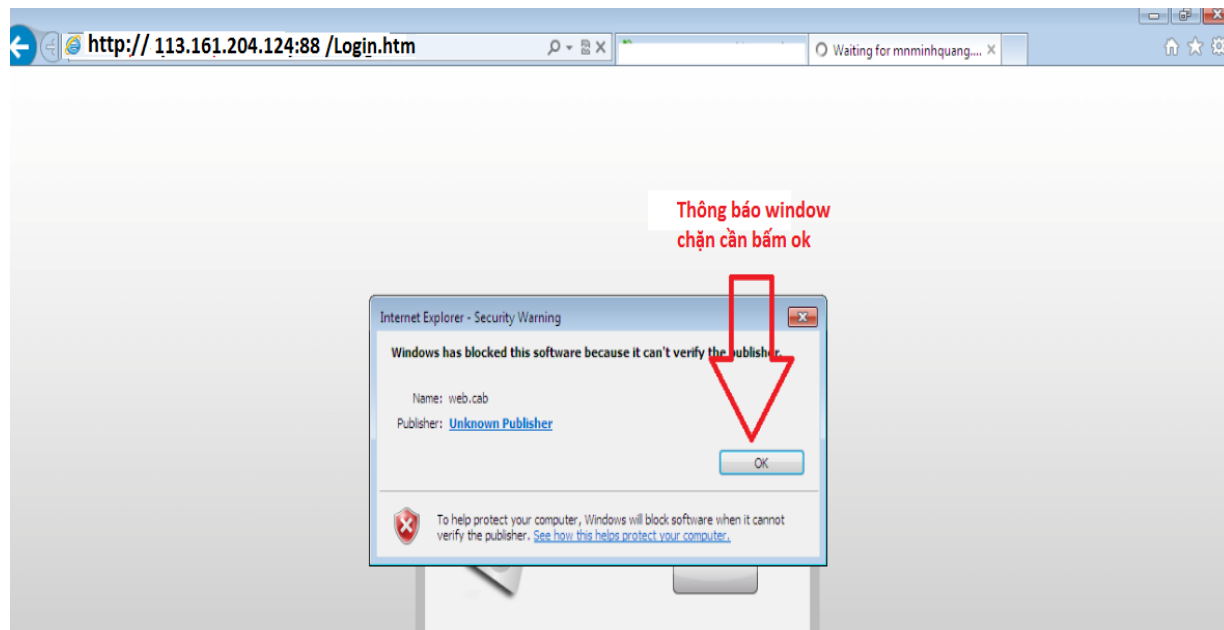

HƯỚNG DẪN ĐĂNG NHẬP VÀO XEM CAMERA MẦM NON VIỆT ÚC

Hướng dẫn đăng nhập trên website Trường Mầm Non Việt Úc

1. Mở trình duyệt **Internet Explorer** (chỉ hỗ trợ trình duyệt **IE Riêng Win dow 8 và win10** chọn **Explorer trong program files , send to distops)** vào trang web

<http://www.vascantho.edu.vn//>

2. Chọn lớp cần đăng nhập xem camera nhấp vào. Máy vi tính cài 1 lần lần sau mở là vào ngay.
Lưu ý: Nhà trẻ - Lớp Mầm công là **89**, Lớp chồi – Lớp Lá công là **88** (VD: 113.161.104.124: **89**)

Sau đó màn hình xuất hiện thông báo :

Vào tools làm các bước :1,2 ,3,4,5 để mở

Sau khi hoàn tất enable trong tool ta làm tiếp sau:

Tiếp theo Ta nhấn vào đây.

Sau khi tải xong màn hình xuất hiện .nhập user name và password sau đó nhấn login để vào xem